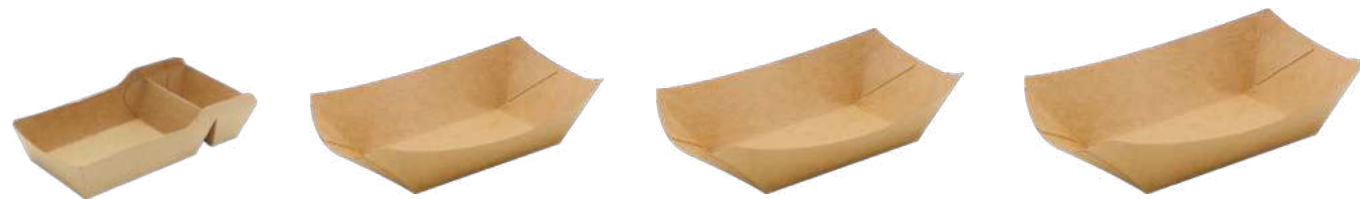

BANDEJAS RECTANGULARES CARTÓN KRAFT

	REF.	PACK	CAJA	MATERIAL	COLOR	MEDIDAS	GRAMAJE
Bandeja 20x13 cm.	101050101	50 uds.	1.500 uds.	Cartón+BioLam	Kraft	20x13 cm.	220 g/m²
Bandeja 23x17 cm.	101420101	50 uds.	1.000 uds.	Cartón+BioLam	Kraft	23x17 cm.	220 g/m²

BARQUETAS CARTÓN KRAFT

	REF.	PACK	CAJA	MATERIAL	COLOR	MEDIDAS	GRAMAJE
Barqueta 14x9x3 cm.	103620101	50 uds.	2.000 uds.	Cartón+BioLam	Kraft	14x9x3 cm.	290 g/m²
Barqueta 17,5x10,5x3 cm.	102820101	50 uds.	2.000 uds.	Cartón+BioLam	Kraft	17,5x10,5x3 cm.	290 g/m²
Barqueta 19,5x11x3,2 cm.	103350101	50 uds.	1.000 uds.	Cartón+BioLam	Kraft	19,5x11x3,2 cm.	290 g/m²

BANDEJAS GOLETA CARTÓN KRAFT

	REF.	PACK	CAJA	MATERIAL	COLOR	MEDIDAS	GRAMAJE
Bandeja 520 ml. 2C.	42393520	125 uds.	500 uds.	Cartón+PE	Kraft	13,2x10x3,5 cm.	250 g/m²
Bandeja 390 ml.	42392521	250 uds.	1.000 uds.	Cartón+PE	Kraft	20,5x13,5x4,5 cm.	250 g/m²
Bandeja 680 ml.	42392522	250 uds.	500 uds.	Cartón+PE	Kraft	22x16x5,5 cm.	270 g/m²
Bandeja 950 ml.	42392523	250 uds.	500 uds.	Cartón+PE	Kraft	26x17,5x6 cm.	270 g/m²

Cartón